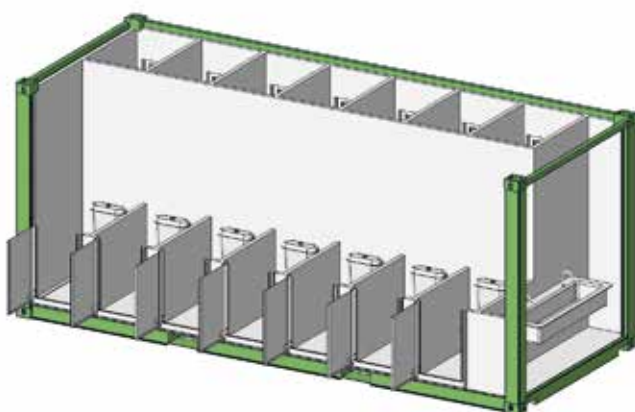

PRÍVES SO SPRCHAMI 8X

špecifikácia

Mobilný sanitárny príves disponuje ôsmimi samostatnými sprchami, ktoré sú rozdelené do dvoch oddelených priestorov so samostatným vstupom. Každý z týchto priestorov obsahuje štyri sprchovacie kabíny s vaničkou o veľkosti 80 x 80 cm a sprchovými závesmi. Okrem toho sú v každom priestore inštalované 2 umývadlá vrátane zrkadiel, políc, vešiakov, nádob na mydlo, lavičky na sedenie, vetracieho systému a strešného okna. Príves je tiež vybavený elektrickým ohrievačom.

špecifikácia

Moderný sanitárny kontajner obsahuje 14 ks samostatných kabínok so splachovacími toaletami. Súčasťou je centrálné trojumývadlo so zrkadlami. Možnosť pripojenia na vodu aj kanalizáciu.

technické parametre