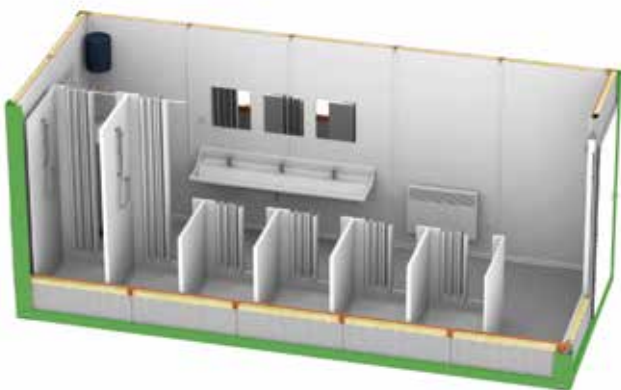

WECKO[®]
s e r v i s

weckoservis.sk

SANITÁRNE PRÍVESY A KONTAJNERY

PRÍVES KLASIK

špecifikácia

Príves KLASIK obsahuje prémiový interiér, samostatný servisný priestor, prispôsobiteľné rozloženie, osvetlenie, priemyselná podlaha, studená a teplá voda, bielo-sivý interiér, splachovacie ventily, závesné WC, zrkadlá, dávkovače mydla.

PRÍVES SO SPRCHAMI 8X

špecifikácia

Mobilný sanitárny príves disponuje ôsmimi samostatnými sprchami, ktoré sú rozdelené do dvoch oddelených priestorov so samostatným vstupom. Každý z týchto priestorov obsahuje štyri sprchovacie kabíny s vaničkou o veľkosti 80 x 80 cm a sprchovými závesmi. Okrem toho sú v každom priestore inštalované 2 umývadlá vrátane zrkadiel, políc, vešiakov, nádob na mydlo, lavičky na sedenie, vetracieho systému a strešného okna. Príves je tiež vybavený elektrickým ohrievačom.

špecifikácia

Moderný sanitárny kontajner obsahuje 14 ks samostatných kabínok so splachovacími toaletami. Súčasťou je centrálné trojumývadlo so zrkadlami. Možnosť pripojenia na vodu aj kanalizáciu.

technické parametre

technické parametre

výška	2591 mm
šírka	2438 mm
dĺžka	6058 mm
hmotnosť	2520 kg

použitie

eventy stavba

kód produktu

K 008

6x samostatné sprchy
1x akrylátové umývadlo s tromi kohútikmi

FEKÁLNÝ TANK